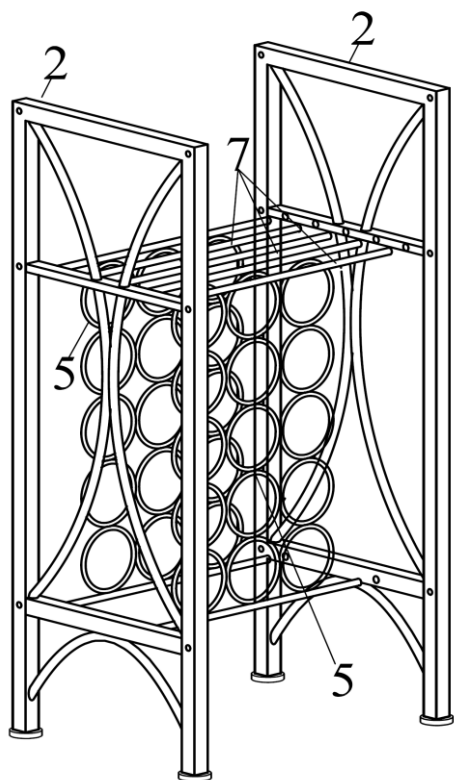

**BAR MAISON - 40''H/METAL BLANC SUPPORT A
VERRE & BOUTEILLE**

**HOME BAR - 40''H / WHITE METAL WINE BOTTLE
AND GLASS RACK**

I 3348

**INSTRUCTIONS D'ASSEMBLAGE
ASSEMBLY INSTRUCTIONS**

**POUR DE L'ASSISTANCE OU POUR COMMANDER
DES PIÈCES CONTACTEZ NOTRE DÉPARTEMENT
DE SERVICE À LA CLIENTÈLE.**

**FOR ASSISTANCE OR TO ORDER PARTS
CONTACT OUR CUSTOMER SERVICE DEPARTMENT**

WWW.MONARCHSERVICE.COM

IDENTIFICATION DES PIÈCES
PARTS IDENTIFICATION

1		DESSUS DE TABLE TABLE TOP	1MC 1PC
2		CADRAGE DE COTE SIDE FRAME	2MCX 2PCS
3		CROCHET HANGER	1MC 1PC
4		PATTE DE SOUTIEN SUPPORT LEG	2MCX 2PCS
5		SUPPORT BOUTEILLES BOTTLE SUPPORT	2MCX 2PCS
6		BARRE DE MÉTAL METAL BAR	2MCX 2PCS
7		BARRE DE MÉTAL METAL BAR	3MCX 3PCS

IDENTIFICATION DES PIÈCES DE MONTAGE
HARDWARE IDENTIFICATION

A		M6 X 12MM	4MCX / 4PCS
B		M6 X 40MM	12MCX / 12PCS
C		M4 X 14MM	4MCX / 4PCS
D		CLE HEXAGONALE ALLEN KEY	1MC / 1PC

ÉTAPE / STEP 1

ÉTAPE / STEP 2