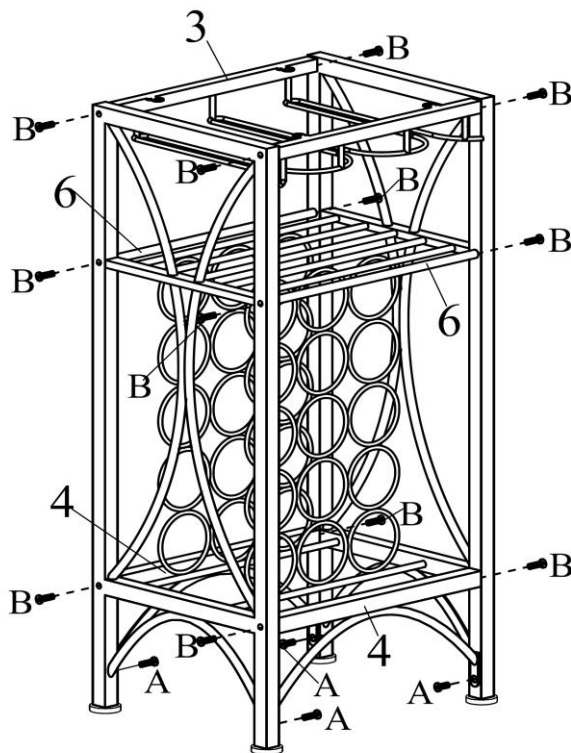

**BAR MAISON - 40''H/METAL BLANC SUPPORT A
VERRE & BOUTEILLE**

**HOME BAR - 40''H / WHITE METAL WINE BOTTLE
AND GLASS RACK**

I 3348

**INSTRUCTIONS D'ASSEMBLAGE
ASSEMBLY INSTRUCTIONS**

**POUR DE L'ASSISTANCE OU POUR COMMANDER
DES PIÈCES CONTACTEZ NOTRE DÉPARTEMENT
DE SERVICE À LA CLIENTÈLE.**

**FOR ASSISTANCE OR TO ORDER PARTS
CONTACT OUR CUSTOMER SERVICE DEPARTMENT**

WWW.MONARCHSERVICE.COM

IDENTIFICATION DES PIÈCES
PARTS IDENTIFICATION

1		DESSUS DE TABLE TABLE TOP	1MC 1PC
2		CADRAGE DE COTE SIDE FRAME	2MCX 2PCS
3		CROCHET HANGER	1MC 1PC
4		PATTE DE SOUTIEN SUPPORT LEG	2MCX 2PCS
5		SUPPORT BOUTEILLES BOTTLE SUPPORT	2MCX 2PCS
6		BARRE DE MÉTAL METAL BAR	2MCX 2PCS
7		BARRE DE MÉTAL METAL BAR	3MCX 3PCS

IDENTIFICATION DES PIÈCES DE MONTAGE
HARDWARE IDENTIFICATION

A		M6 X 12MM	4MCX / 4PCS
B		M6 X 40MM	12MCX / 12PCS
C		M4 X 14MM	4MCX / 4PCS
D		CLE HEXAGONALE ALLEN KEY	1MC / 1PC

ÉTAPE / STEP 1

ÉTAPE / STEP 2