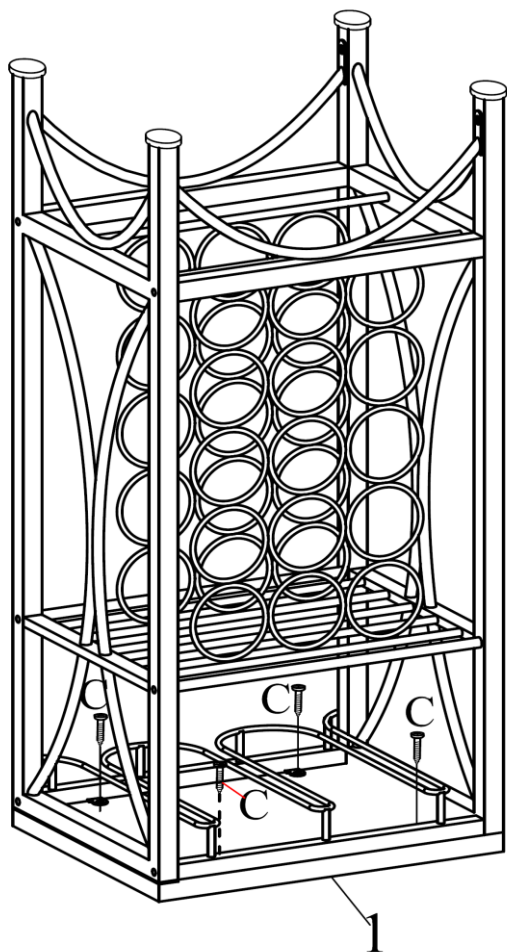

**BAR MAISON - 40''H/METAL BLANC SUPPORT A
VERRE & BOUTEILLE**

**HOME BAR - 40''H / WHITE METAL WINE BOTTLE
AND GLASS RACK**

I 3348

**INSTRUCTIONS D'ASSEMBLAGE
ASSEMBLY INSTRUCTIONS**

**POUR DE L'ASSISTANCE OU POUR COMMANDER
DES PIÈCES CONTACTEZ NOTRE DÉPARTEMENT
DE SERVICE À LA CLIENTÈLE.**

**FOR ASSISTANCE OR TO ORDER PARTS
CONTACT OUR CUSTOMER SERVICE DEPARTMENT**

WWW.MONARCHSERVICE.COM

IDENTIFICATION DES PIÈCES
PARTS IDENTIFICATION

1		DESSUS DE TABLE TABLE TOP	1MC 1PC
2		CADRAGE DE COTE SIDE FRAME	2MCX 2PCS
3		CROCHET HANGER	1MC 1PC
4		PATTE DE SOUTIEN SUPPORT LEG	2MCX 2PCS
5		SUPPORT BOUTEILLES BOTTLE SUPPORT	2MCX 2PCS
6		BARRE DE MÉTAL METAL BAR	2MCX 2PCS
7		BARRE DE MÉTAL METAL BAR	3MCX 3PCS

IDENTIFICATION DES PIÈCES DE MONTAGE
HARDWARE IDENTIFICATION

A		M6 X 12MM	4MCX / 4PCS
B		M6 X 40MM	12MCX / 12PCS
C		M4 X 14MM	4MCX / 4PCS
D		CLE HEXAGONALE ALLEN KEY	1MC / 1PC

ÉTAPE / STEP 1

ÉTAPE / STEP 2

ÉTAPE / STEP 3

ÉTAPE / STEP 4